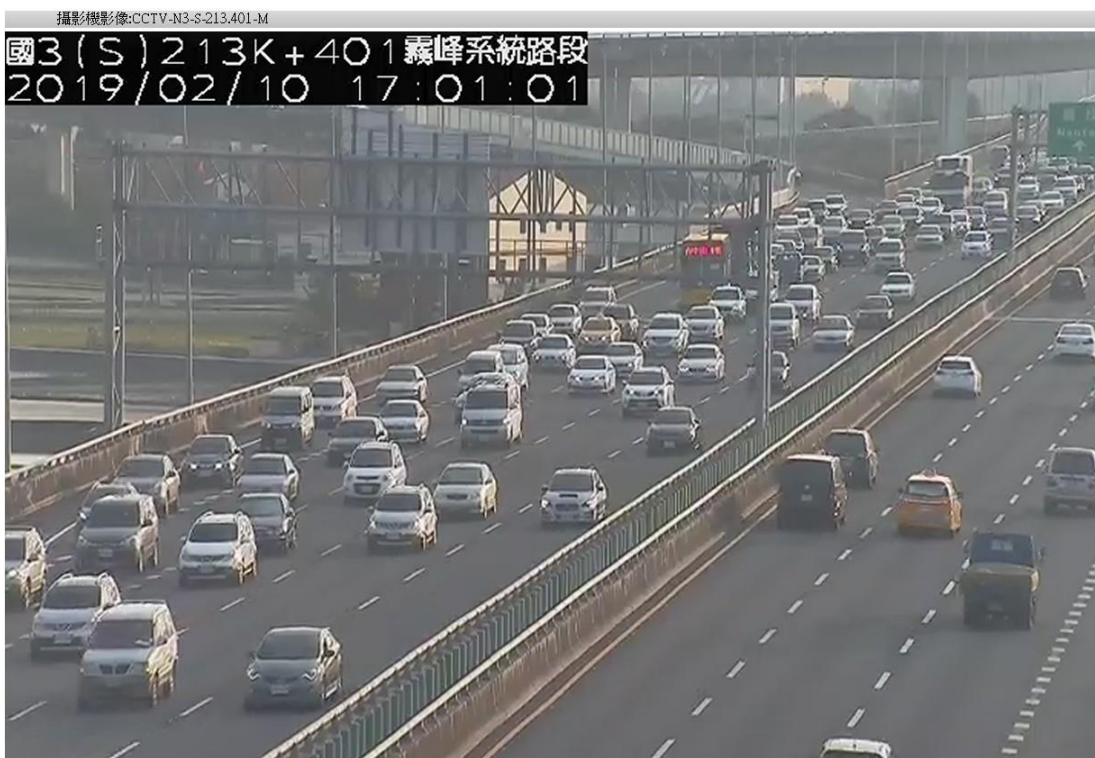

圖 1. 15:45 國 1 南向大雅出口 3 小客追撞事故占外車道，回堵 1 公里

圖 2. 16:56 國 3 北向 213.7k 發生 2 小客車追撞事故占外車道，回堵 2 公里