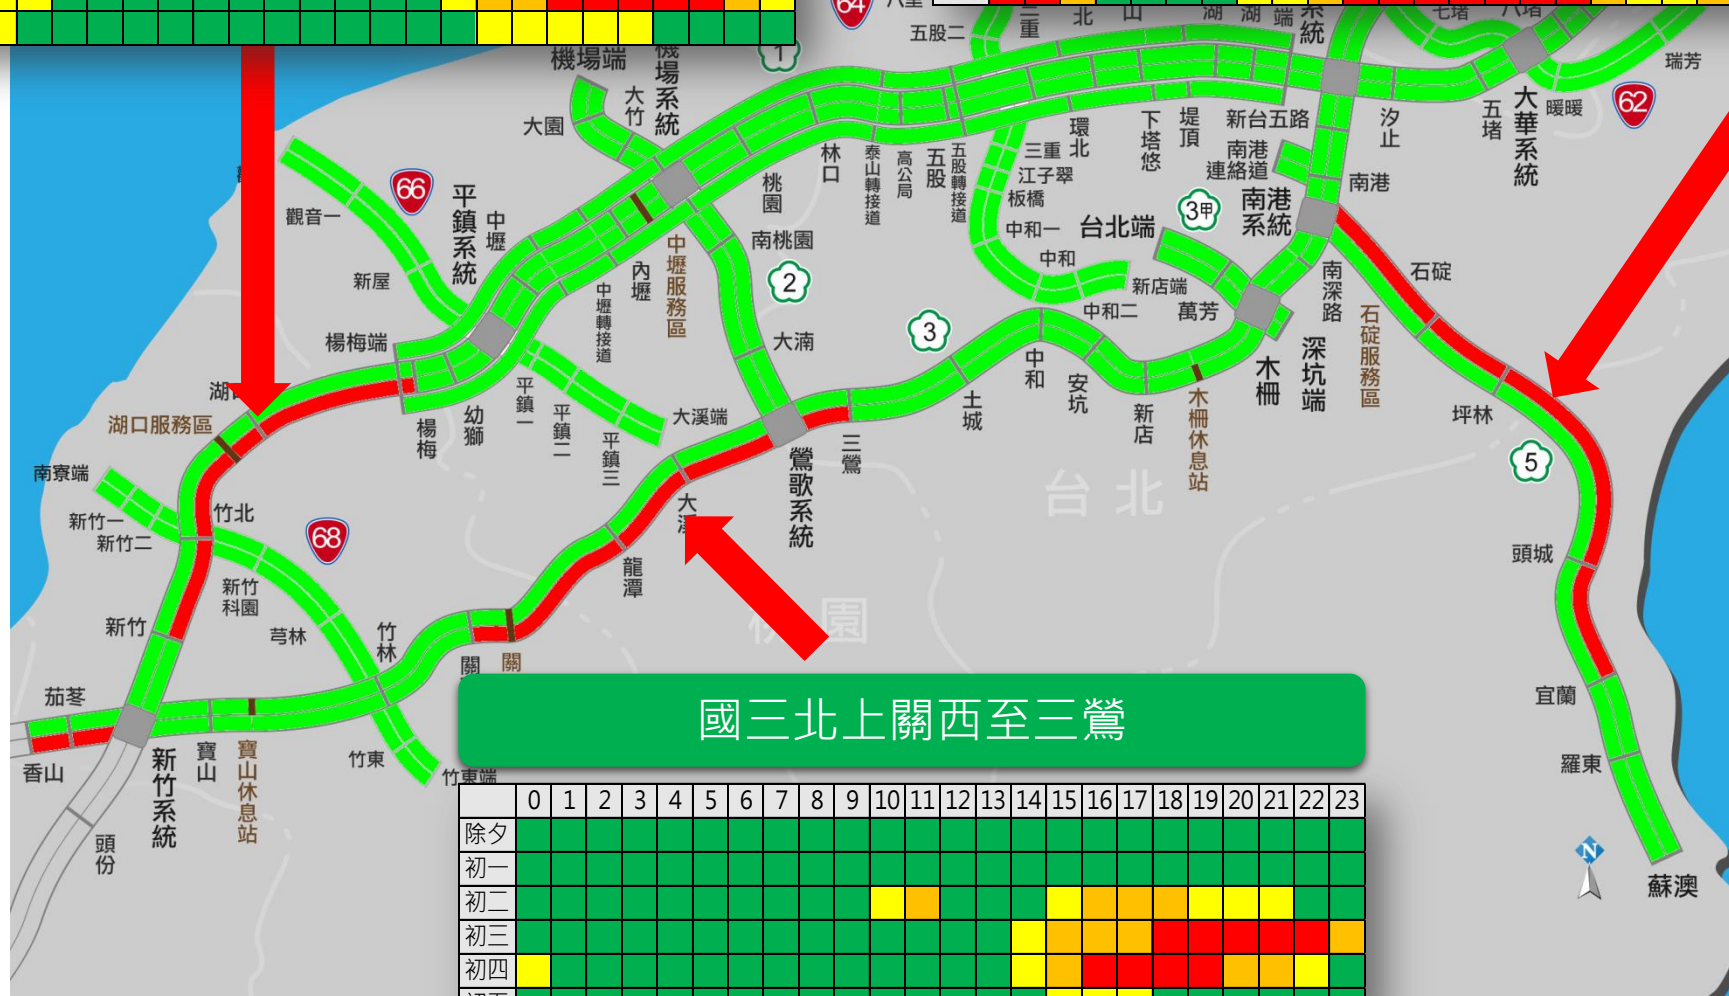

北部國道 北上方向

國一北上新竹系統至楊梅端

	0	1	2	3	4	5	6	7	8	9	10	11	12	13	14	15	16	17	18	19	20	21	22	23
除夕	綠	綠	綠	綠	綠	綠	綠	綠	綠	綠	綠	綠	綠	綠	綠	綠	綠	綠	綠	綠	綠	綠	綠	綠
初一	綠	綠	綠	綠	綠	綠	綠	綠	綠	綠	綠	綠	綠	綠	綠	綠	綠	綠	綠	綠	綠	綠	綠	綠
初二	綠	綠	綠	綠	綠	綠	綠	綠	綠	綠	綠	綠	綠	綠	綠	綠	綠	綠	綠	綠	綠	綠	綠	綠
初三	綠	綠	綠	綠	綠	綠	綠	綠	綠	綠	綠	綠	綠	綠	綠	綠	綠	綠	綠	綠	綠	綠	綠	綠
初四	黃	黃	黃	綠	綠	綠	綠	綠	綠	綠	綠	綠	綠	綠	綠	綠	綠	綠	綠	綠	綠	綠	綠	綠
初五	黃	綠	綠	綠	綠	綠	綠	綠	綠	綠	綠	綠	綠	綠	綠	綠	綠	綠	綠	綠	綠	綠	綠	綠

國五北上宜蘭至南港系統

	0	1	2	3	4	5	6	7	8	9	10	11	12	13	14	15	16	17	18	19	20	21	22	23
除夕	綠	綠	綠	綠	綠	綠	綠	綠	綠	綠	綠	綠	綠	綠	綠	綠	綠	綠	綠	綠	綠	綠	綠	綠
初一	綠	綠	綠	綠	綠	綠	綠	綠	綠	綠	綠	綠	綠	綠	綠	綠	綠	綠	綠	綠	綠	綠	綠	綠
初二	綠	綠	綠	綠	綠	綠	綠	綠	綠	綠	綠	綠	綠	綠	綠	綠	綠	綠	綠	綠	綠	綠	綠	綠
初三	綠	綠	綠	綠	綠	綠	綠	綠	綠	綠	綠	綠	綠	綠	綠	綠	綠	綠	綠	綠	綠	綠	綠	綠
初四	紅	紅	紅	紅	紅	紅	紅	紅	紅	紅	紅	紅	紅	紅	紅	紅	紅	紅	紅	紅	紅	紅	紅	紅
初五	紅	紅	紅	紅	紅	紅	紅	紅	紅	紅	紅	紅	紅	紅	紅	紅	紅	紅	紅	紅	紅	紅	紅	紅

國三北上關西至三鶯

	0	1	2	3	4	5	6	7	8	9	10	11	12	13	14	15	16	17	18	19	20	21	22	23
除夕	綠	綠	綠	綠	綠	綠	綠	綠	綠	綠	綠	綠	綠	綠	綠	綠	綠	綠	綠	綠	綠	綠	綠	綠
初一	綠	綠	綠	綠	綠	綠	綠	綠	綠	綠	綠	綠	綠	綠	綠	綠	綠	綠	綠	綠	綠	綠	綠	綠
初二	綠	綠	綠	綠	綠	綠	綠	綠	綠	綠	綠	綠	綠	綠	綠	綠	綠	綠	綠	綠	綠	綠	綠	綠
初三	綠	綠	綠	綠	綠	綠	綠	綠	綠	綠	綠	綠	綠	綠	綠	綠	綠	綠	綠	綠	綠	綠	綠	綠
初四	黃	綠	綠	綠	綠	綠	綠	綠	綠	綠	綠	綠	綠	綠	綠	綠	綠	綠	綠	綠	綠	綠	綠	綠
初五	綠	綠	綠	綠	綠	綠	綠	綠	綠	綠	綠	綠	綠	綠	綠	綠	綠	綠	綠	綠	綠	綠	綠	綠