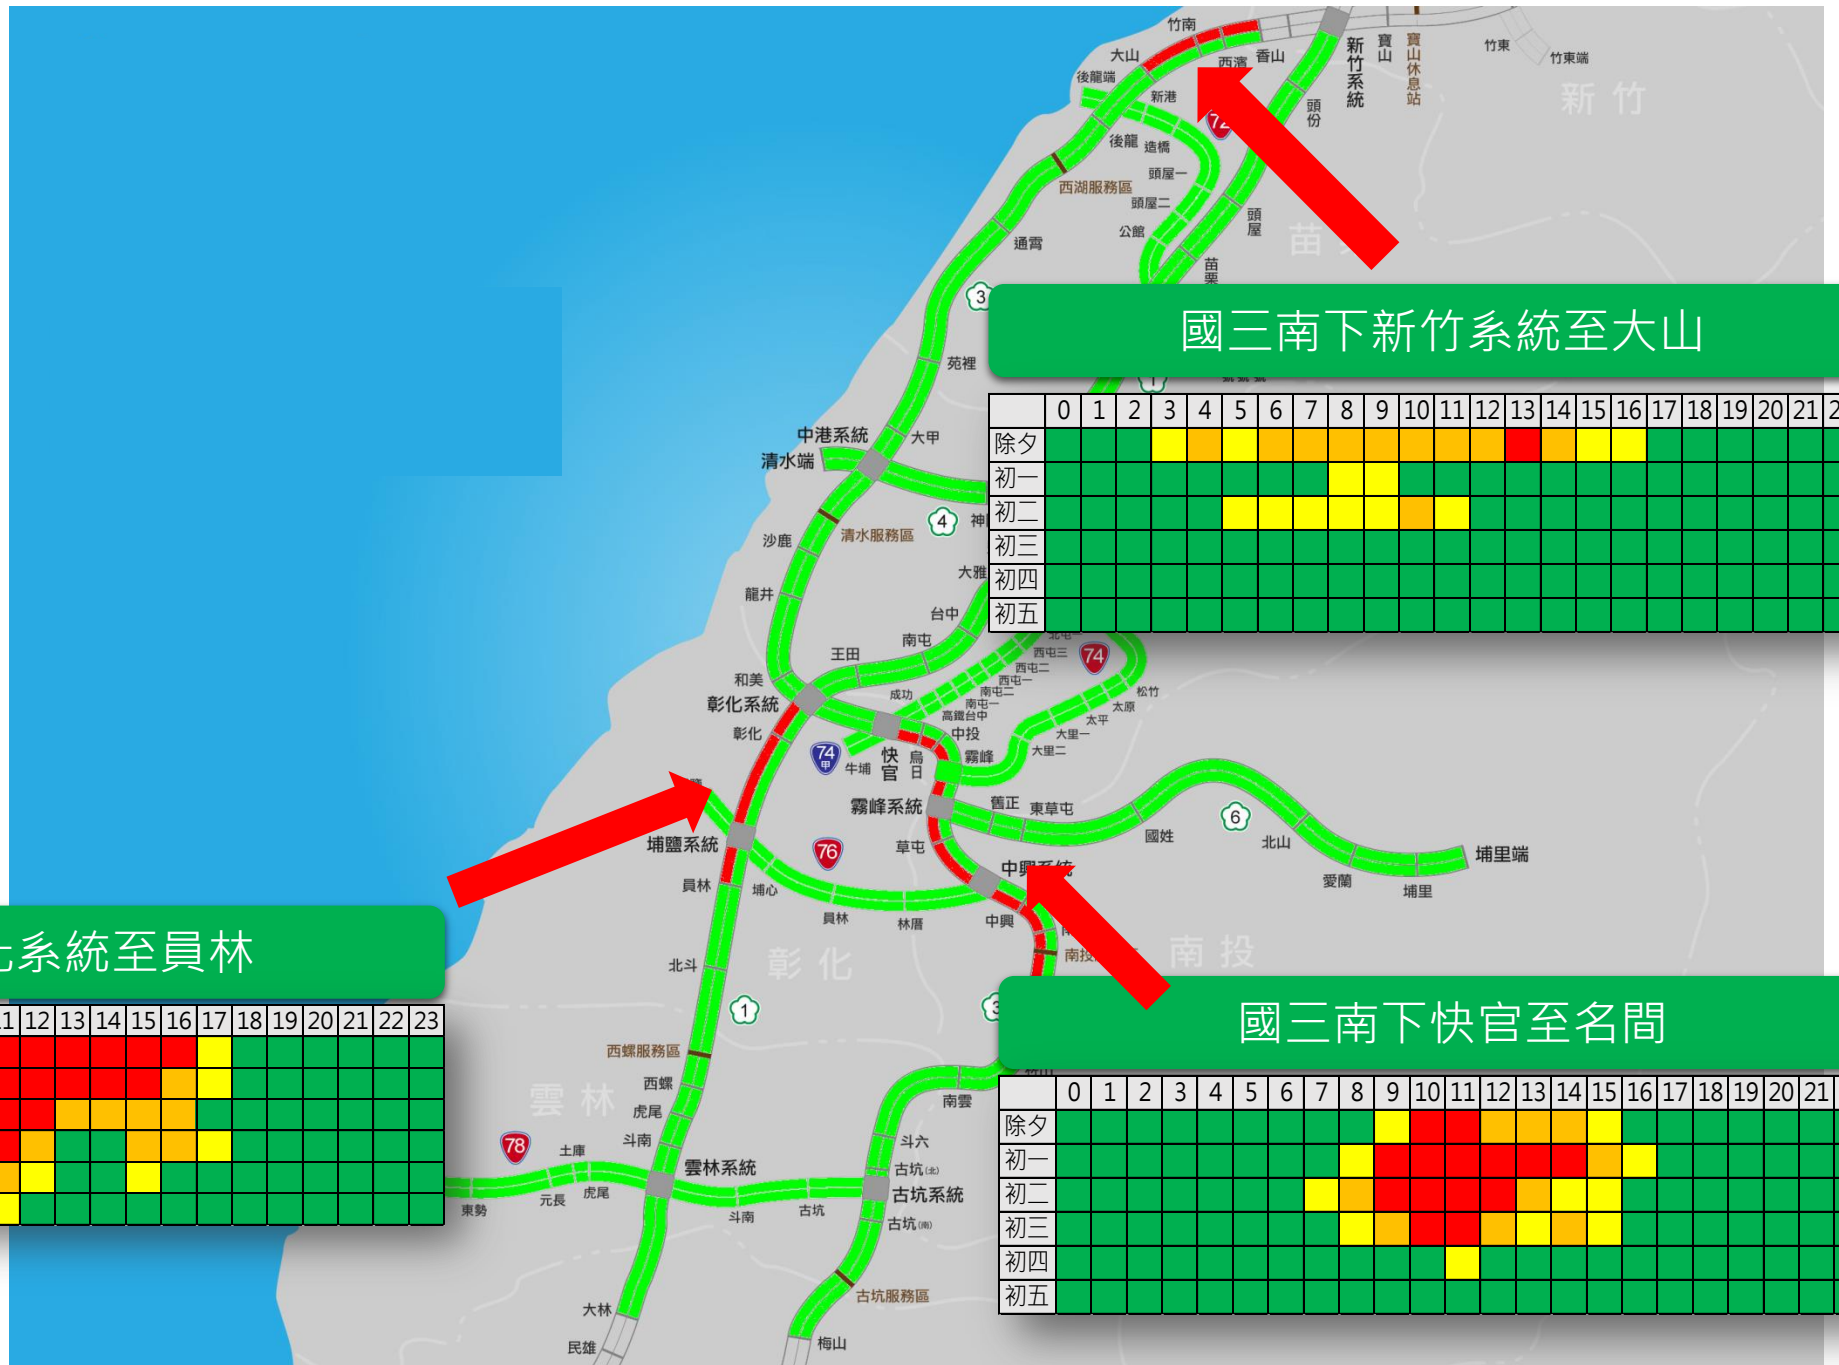

國道春節路況預報（南下）

- 國一楊梅至新竹系統
 - 除夕由清晨至下午3點、初一由上午10點至下午3點、初二清晨至中午，以及初三上午9點至中午之車速預估均不到40公里
- 國一彰化系統至員林
 - 除夕及初一下午5點前，以及初二與初三中午前之均車速不到40公里
- 國三土城至關西
 - 初一與初三之上午10~12點，以及初二清晨至中午之車速均不到40公里
- 國三新竹系統至大山
 - 除夕清晨至下午3點車流量亦較大，車速可能不到60公里
- 國三快官至名間
 - 除夕、初一與初三之中午前，以及初二之下午3點前，車速可能不到40公里
- 國五南港系統至頭城
 - 初一至初三車多，中午前車速均可能不到40公里

中部國道 南下方向

國三南下新竹系統至大山

	0	1	2	3	4	5	6	7	8	9	10	11	12	13	14	15	16	17	18	19	20	21	22	23
除夕					黃	黃	黃	黃	黃	黃	黃	黃	黃	黃	黃	黃	黃	黃	黃	黃	黃	黃	黃	黃
初一																								
初二																								
初三																								
初四																								
初五																								

國三南下快官至名間

	0	1	2	3	4	5	6	7	8	9	10	11	12	13	14	15	16	17	18	19	20	21	22	23
除夕																								
初一																								
初二																								
初三																								
初四																								
初五																								

國道春節路況預報（北上）

- 國一新竹系統至楊梅
 - 初二至初四均是車多之狀態，初三與初四之下午4點以後至深夜之車速預估不到40公里
- 國一銅鑼至頭份
 - 初三與初四下午4點起至深夜，車速預估不到40公里
- 國一台中至后里
 - 初二中午前，以及初三與初四白天，車速預估不到40公里
- 國一雲林系統至埔鹽系統
 - 初二下午3點起至深夜，以及初三與初四之中午前，車速不到40公里
- 國三關西至三鶯路段
 - 初三與初四之下午4點後車速不到40公里
- 國三大山至新竹系統
 - 初二晚上6~8點，以及初三及初四下午清晨至深夜車速可能不到40公里
- 國三沙鹿至中港系統
 - 初二下午，以及初三及初四下午至晚上車速可能不到40公里
- 國三斗六至霧峰
 - 初二至初四下午4點後，車速可能不到40公里
- 國五宜蘭至南港系統
 - 初一至初五白天之車速均可能不到40公里