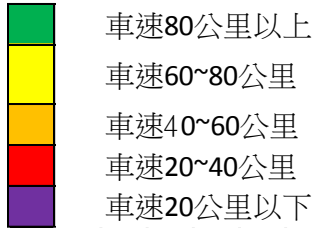

國道春節路況預報（南下）

- 國一楊梅至新竹系統
 - 除夕由清晨至下午3點、初一由上午10點至下午3點、初二清晨至中午，以及初三上午9點至中午之車速預估均不到40公里
- 國一彰化系統至員林
 - 除夕及初一下午5點前，以及初二與初三中午前之均車速不到40公里
- 國三土城至關西
 - 初一與初三之上午10~12點，以及初二清晨至中午之車速均不到40公里
- 國三新竹系統至大山
 - 除夕清晨至下午3點車流量亦較大，車速可能不到60公里
- 國三快官至名間
 - 除夕、初一與初三之中午前，以及初二之下午3點前，車速可能不到40公里
- 國五南港系統至頭城
 - 初一至初三車多，中午前車速均可能不到40公里

中部國道 南下方向

國三南下新竹系統至大山

	0	1	2	3	4	5	6	7	8	9	10	11	12	13	14	15	16	17	18	19	20	21	22	23
除夕					黃	黃	黃	黃	黃	黃	黃	黃	黃	黃	黃	黃	黃	黃	黃	黃	黃	黃	黃	黃
初一																								
初二																								
初三																								
初四																								
初五																								