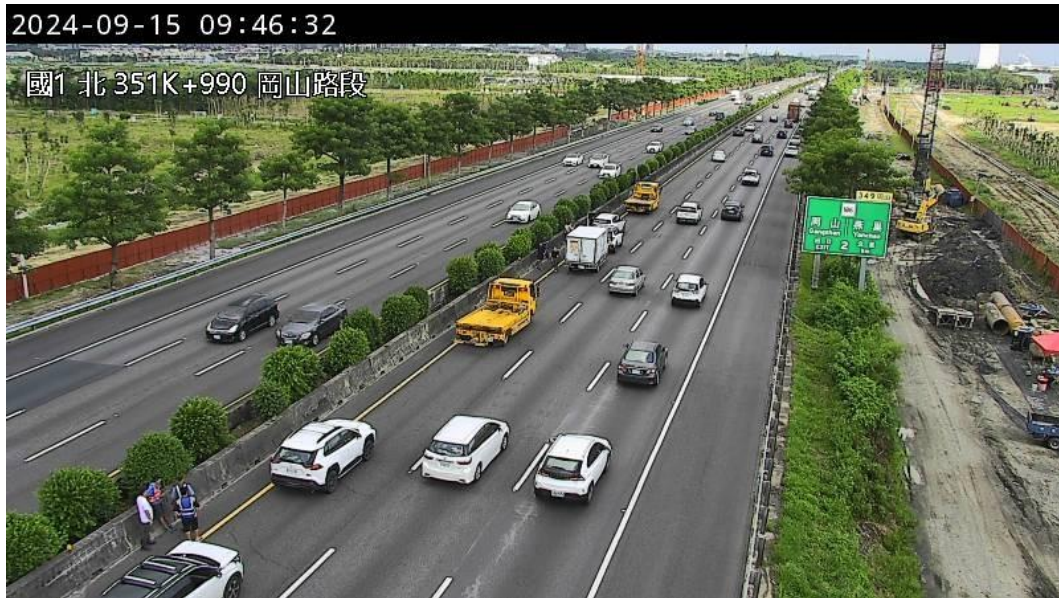

附圖 1：國 1 北向 351.9 公里處事故

附圖 2：國 1 北向 364.1 公里處事故

附圖 3：國 1 南向 212.5 公里處事故