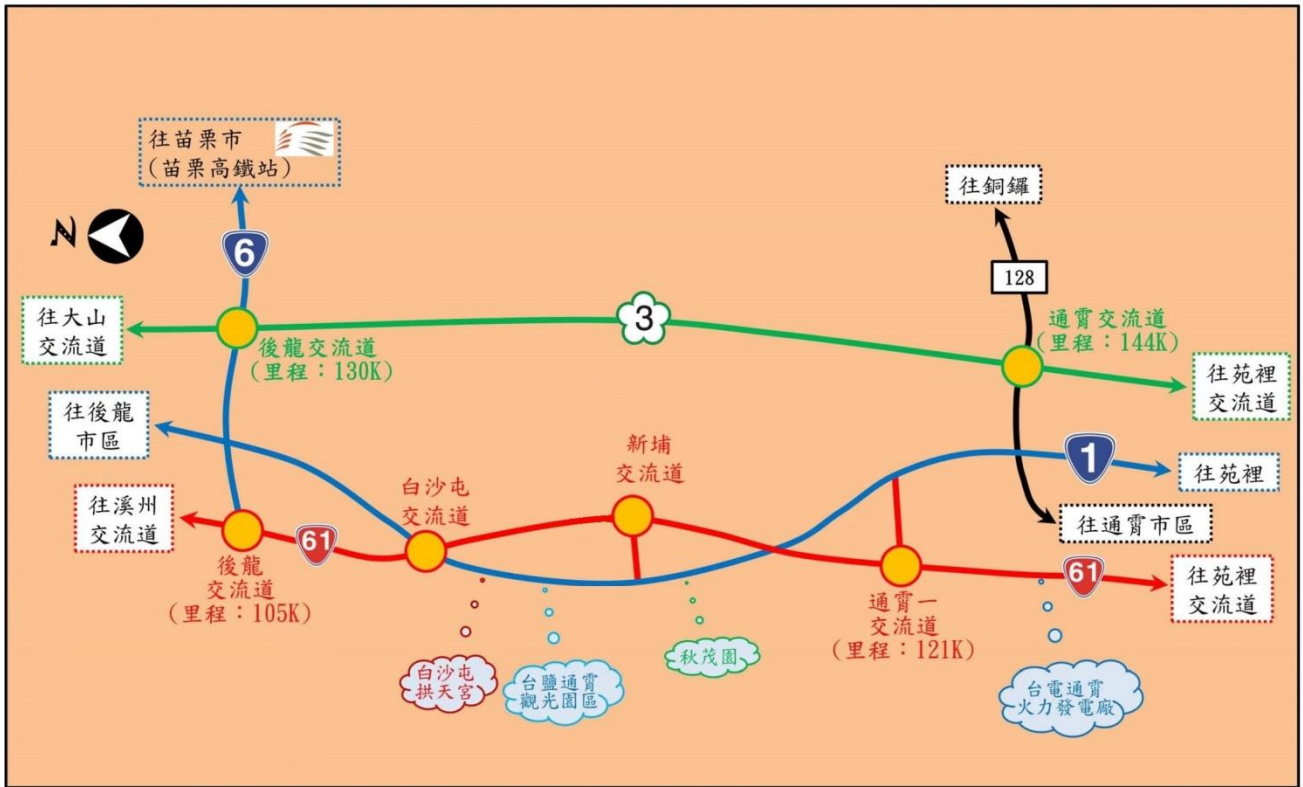

埔鹽系統南下封閉期間，請參考入口匝道封閉圖

附圖 1：國 1、3 新竹至彰化(南投)替代道路

附圖 2：國 1 埔鹽系統南下入口封閉改道路線圖

附圖 3：台 61 白沙屯至南通灣段示意圖(公路總局提供)

附圖 4：台 61 北上改道至國 3 香山交流道示意圖