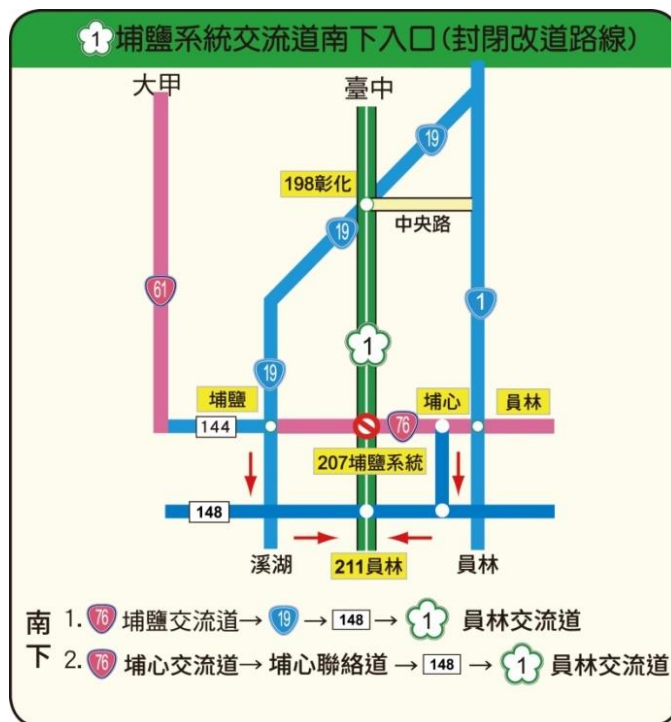

埔鹽系統南下封閉期間，請參考入口匝道封閉圖

附圖 1：國 1、3 新竹至彰化(南投)替代道路

附圖 2：國 1 埔鹽系統南下入口封閉改道路線圖

附圖 3：台 61 白沙屯至南通灣段示意圖(公路總局提供)

附圖 4：台 61 北上改道至國 3 香山交流道示意圖